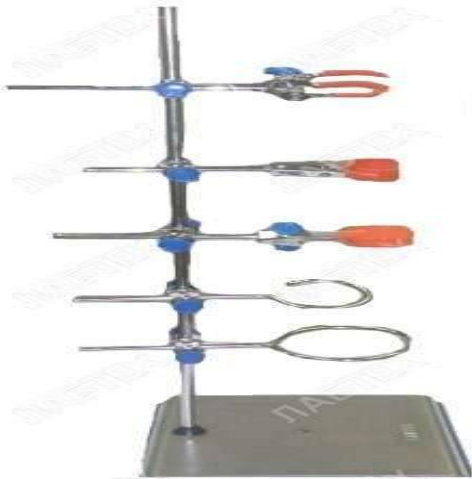

Штатив лабораторный химический ЛТ Labtex предназначен для установки приборов, термометров, лабораторной посуды и другого лабораторного оборудования.

Технические характеристики лабораторного штатива:

- Конструктивно штатив представляет собой основание, стойку и набор держателей
- Основание: 250*280*25 мм
- Стойка: 12*760 мм