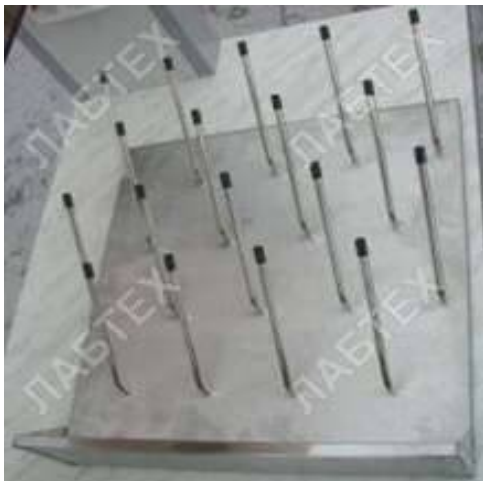

Сушилка для лабораторной посуды настенная ЛАБТЕХ-СУ-2 (нержавеющая сталь, 18 штырей)

Сушилка выполнена из нержавеющей стали. Имеет 18 штырей, снабженных пластиковыми насадками. Предназначена для установки над столами-мойками.