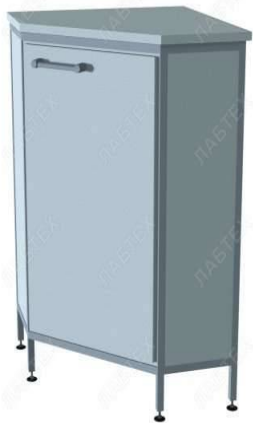

Ярославль +7 (4852) 67-02-35

сайт: labteh.pro-solution.ru | эл. почта: lbt@pro-solution.ru

телефон: **8-800-511-8870**

Россия, Казахстан и другие страны ТС доставка в любой город

Стол угловой ЛАБТЕХ-С-3/2-ПА 610*610*900