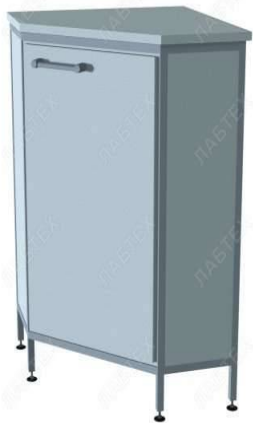

Ярославль +7 (4852) 67-02-35

сайт: labteh.pro-solution.ru | эл. почта: lbt@pro-solution.ru

телефон: **8-800-511-8870**

Россия, Казахстан и другие страны ТС доставка в любой город

Стол угловой ЛАБТЕХ-С-3/2-К 610*610*900