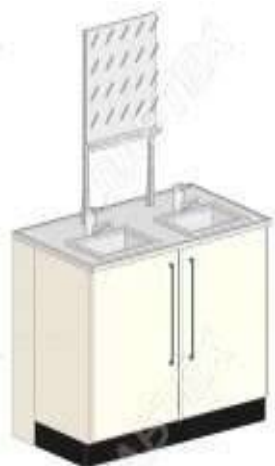

Ярославль +7 (4852) 67-02-35

сайт: labteh.pro-solution.ru | эл. почта: lbt@pro-solution.ru

телефон: **8-800-511-8870**

Россия, Казахстан и другие страны ТС доставка в любой город

Стол мойка ЛАБТЕХ ПроМо-4Т двойная двухдверная с сушилкой, 1200*900*900

Стол мойка ЛАБТЕХ ПроМо-4Т двойная двухдверная с сушилкой

- Металлический каркас с порошковым покрытием
- 2 дверцы
- 2 раковины полипропиленовые глубокие
- Смеситель
- Сушилка
- Материал рабочей поверхности - лабораторный пластик Trespa Toplab
- Ширина 1200 мм
- Глубина рабочей поверхности 900 мм
- Высота 900 мм