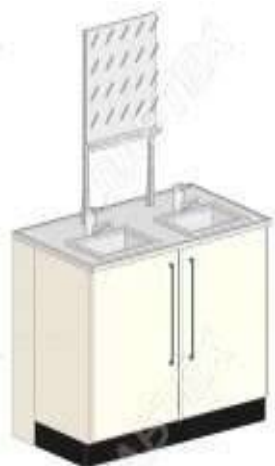

Ярославль +7 (4852) 67-02-35

сайт: labteh.pro-solution.ru | эл. почта: lbt@pro-solution.ru

телефон: **8-800-511-8870**

Россия, Казахстан и другие страны ТС доставка в любой город

Стол мойка ЛАБТЕХ ПроМо-4К двойная двухдверная с сушилкой, 1200*900*900

Стол мойка ЛАБТЕХ ПроМо-4К двойная двухдверная с сушилкой

- Металлический каркас с порошковым покрытием
- 2 дверцы
- 2 раковины полипропиленовые глубокие
- Смеситель
- Сушилка
- Материал рабочей поверхности - керамическая плитка
- Ширина 1200 мм
- Глубина рабочей поверхности 900 мм
- Высота 900 мм