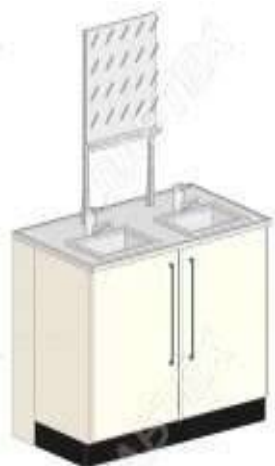

Ярославль +7 (4852) 67-02-35

сайт: labteh.pro-solution.ru | эл. почта: lbt@pro-solution.ru

телефон: **8-800-511-8870**

Россия, Казахстан и другие страны ТС доставка в любой город

Стол мойка ЛАБТЕХ ПроМо-4ДК двойная двухдверная с сушилкой, 1200*900*900

Стол мойка ЛАБТЕХ ПроМо-4ДК двойная двухдверная с сушилкой

- Металлический каркас с порошковым покрытием
- 2 дверцы
- 2 глубокие раковины Durcon
- Смеситель
- Сушилка
- Материал рабочей поверхности - Durcon
- Ширина 1200 мм
- Глубина рабочей поверхности 900 мм
- Высота 900 мм