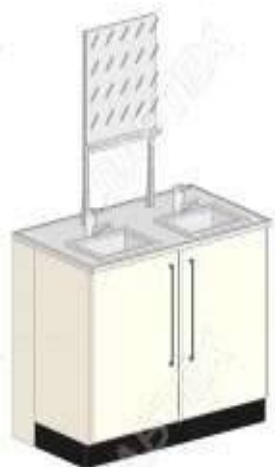

# Стол мойка ЛАБТЕХ ПроМо-4А двойная двухдверная с сушилкой, 1200\*900\*900

**Стол мойка ЛАБТЕХ ПроМо-4А двойная двухдверная с сушилкой**

- Металлический каркас с порошковым покрытием
- 2 дверцы
- 2 раковины полипропиленовые глубокие
- Смеситель
- Сушилка
- Материал рабочей поверхности - лабораторный пластик Alfa Ica
- Ширина 1200 мм
- Глубина рабочей поверхности 900 мм
- Высота 900 мм